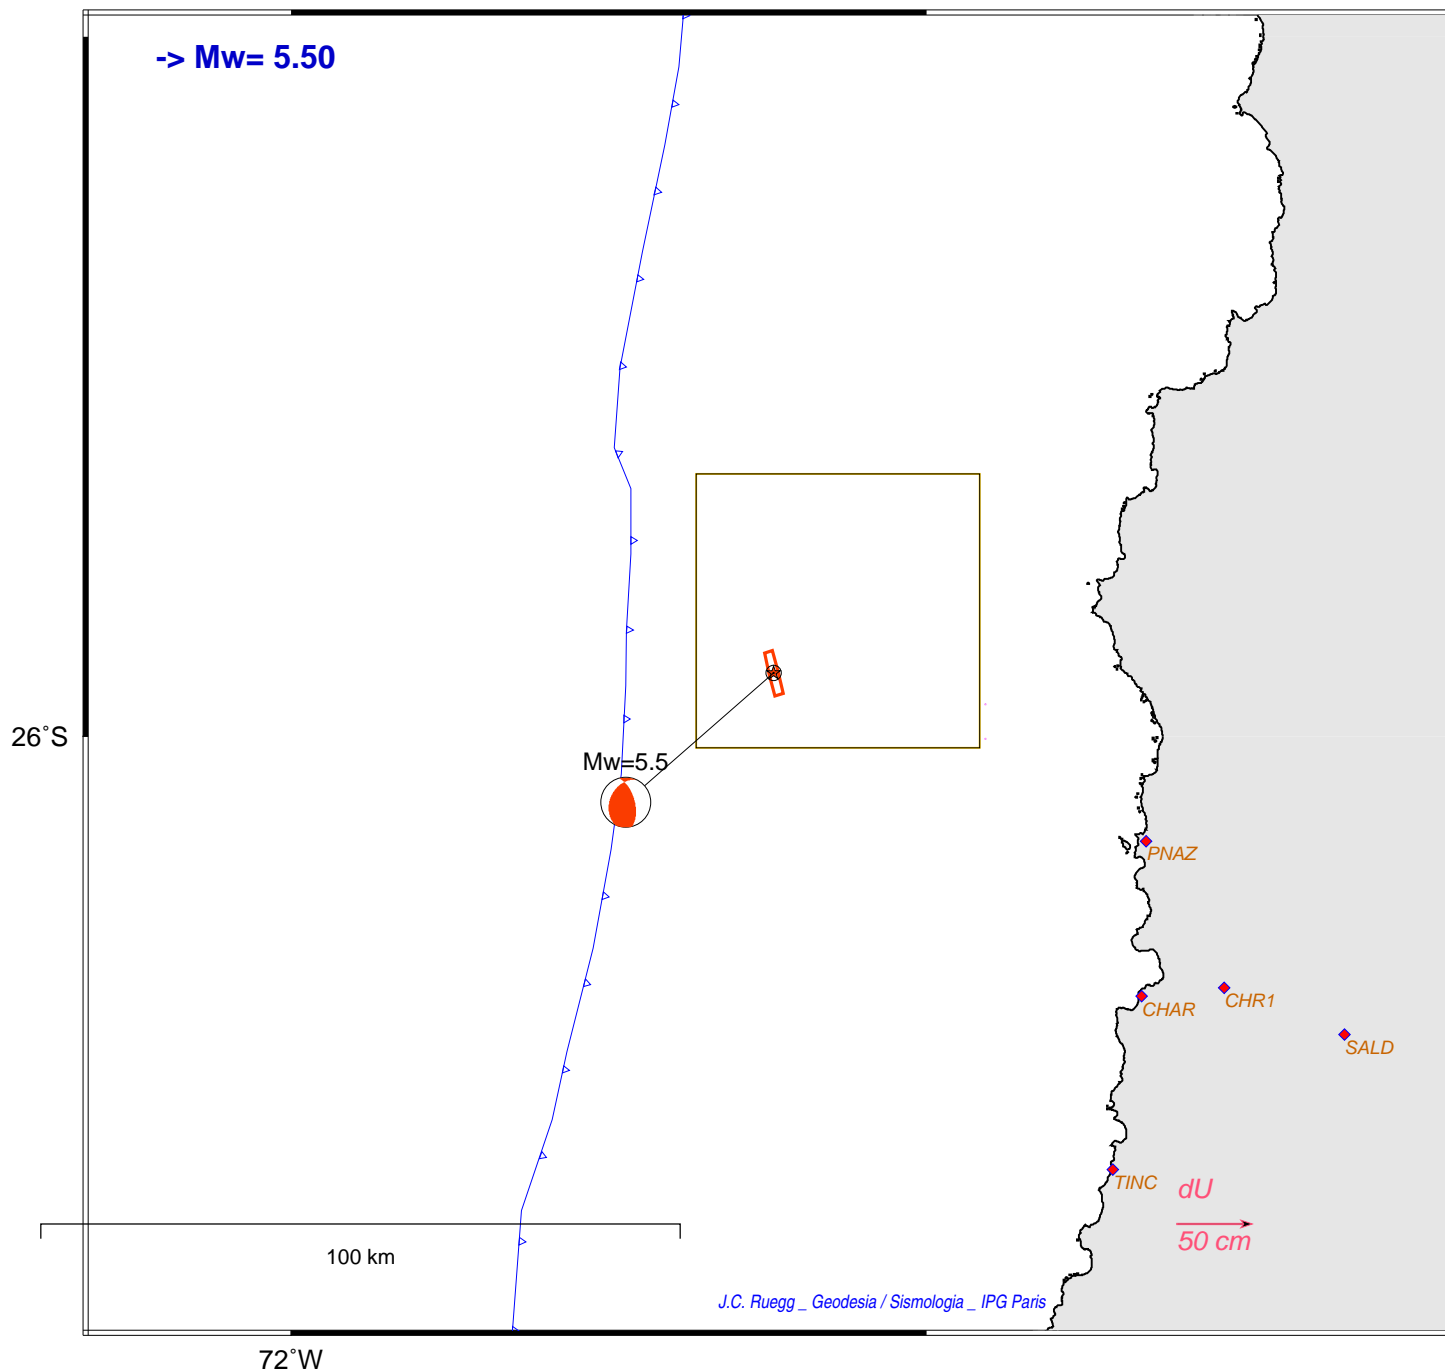

Mw=5.5 - Located at 180 km al Norte-Oeste de la ciudad de Copiapó

180922_131358_58zeA.usg

Long. Lat. Prof. : -71.240 -25.910 25.0

Situación sismotectónica:

Azi. Dip Rake : 345 60 68

[gmt_TTT5_x]