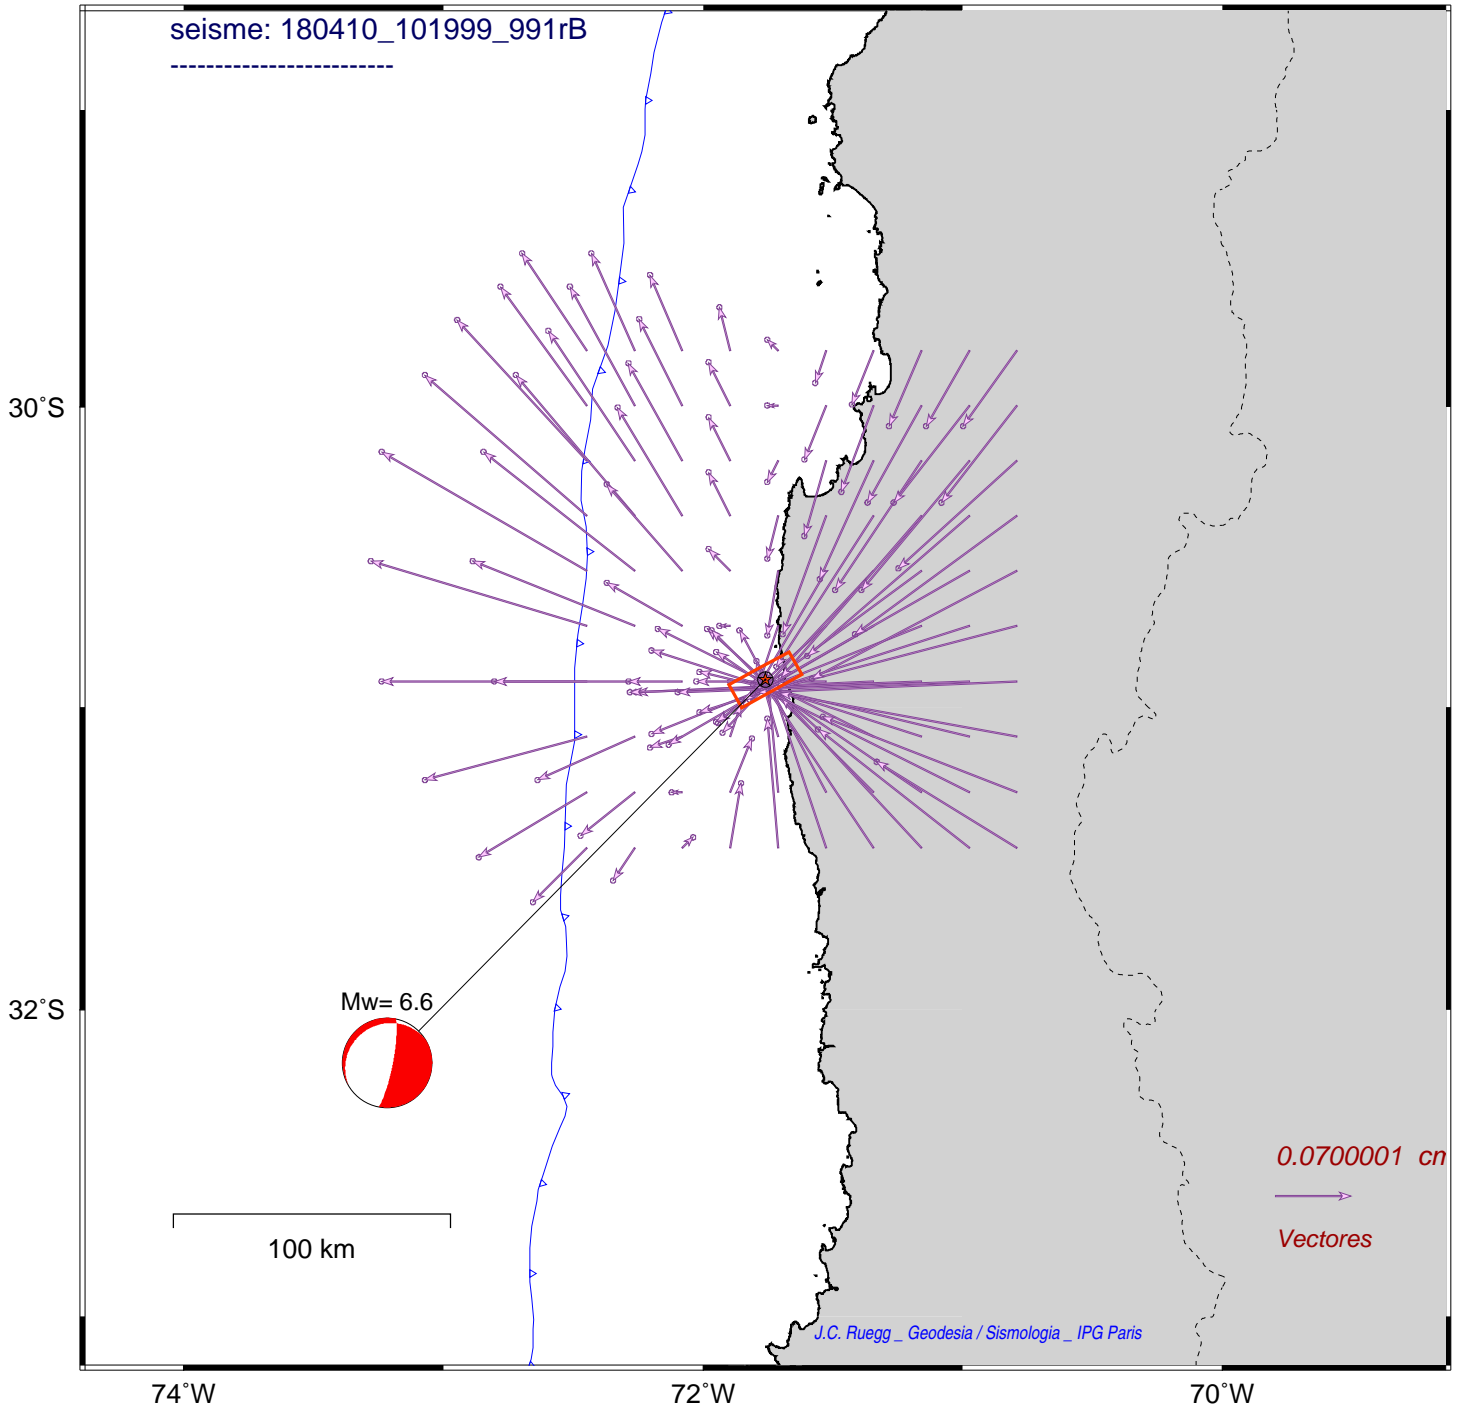

Mapa de situacion 500 km

seisme: 180410_101999_991rB

Mw= 6.6

100 km

0.0700001 cm

Vectores

J.C. Ruegg _ Geodesia / Sismologia _ IPG Paris

74°W

72°W

70°W

30°S

32°S