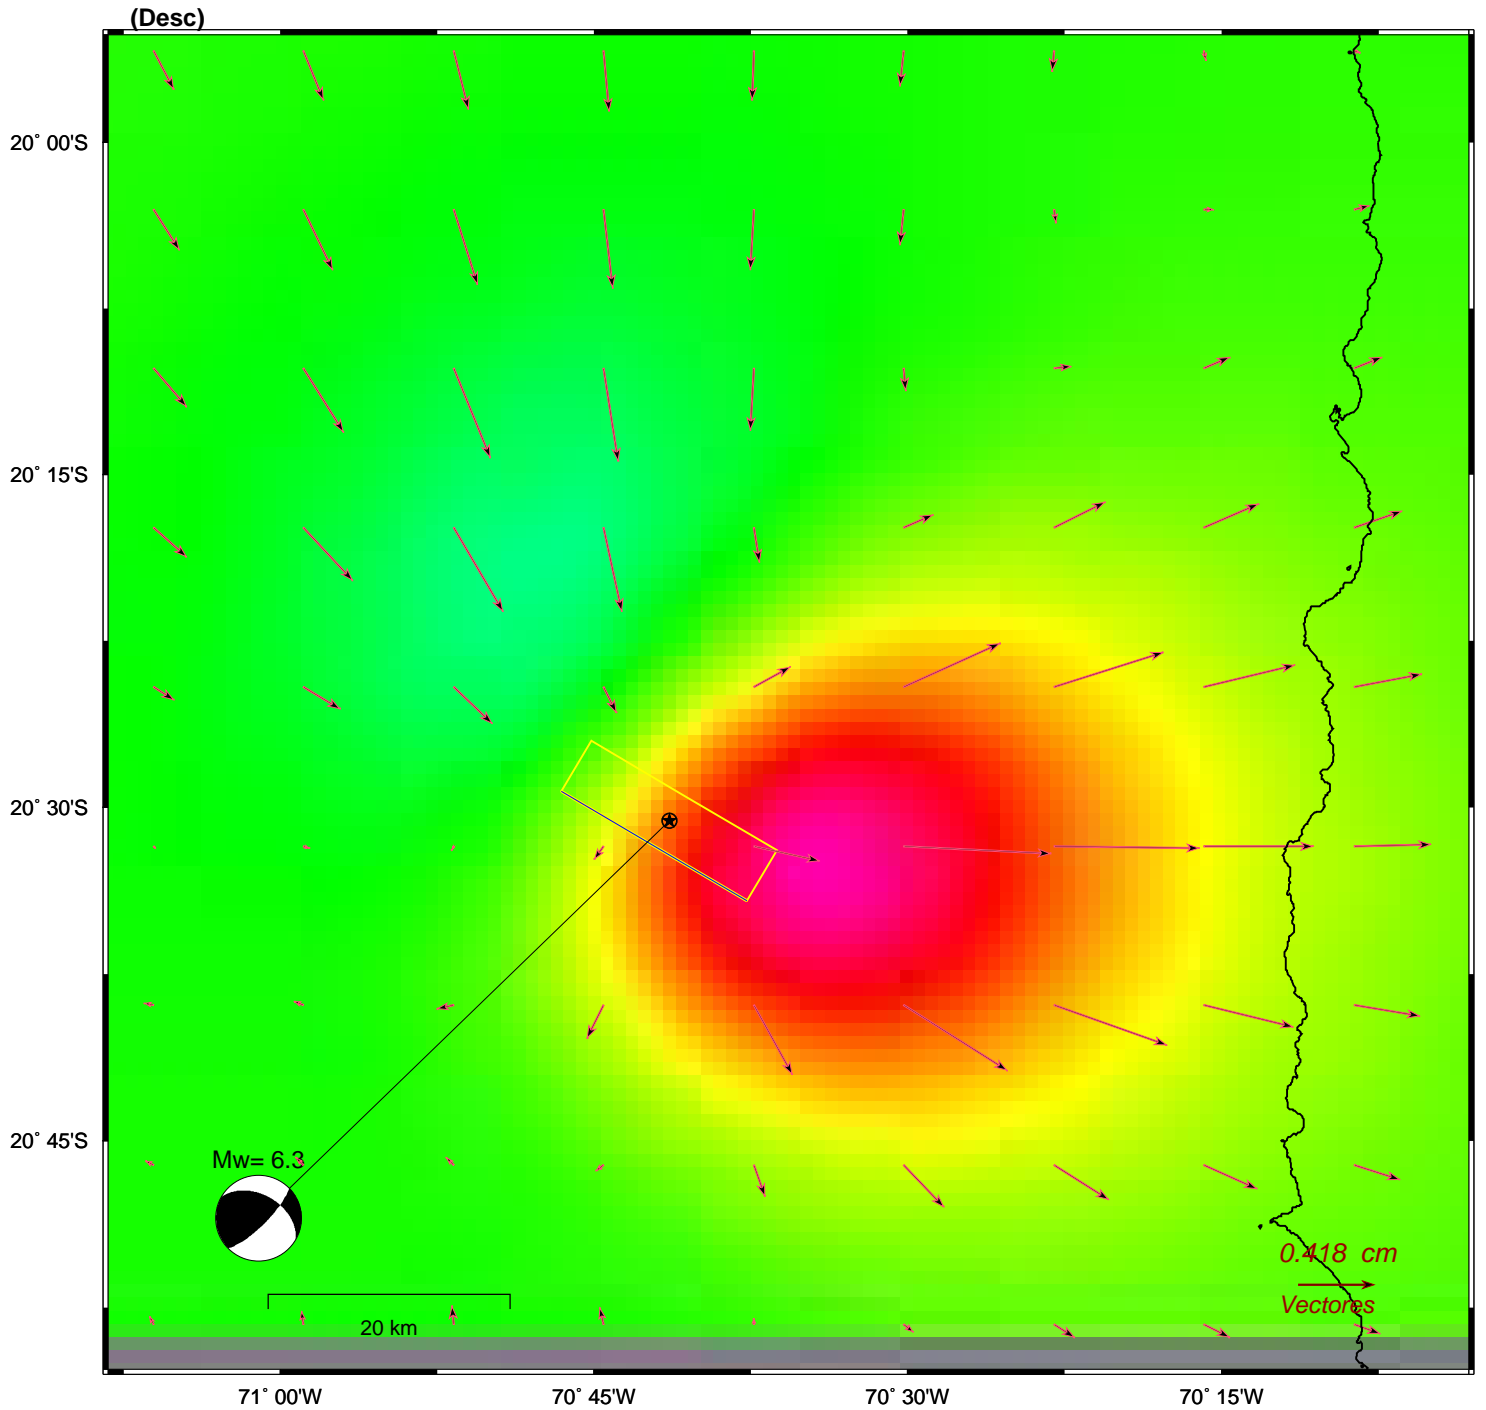

Mw=6.3 - Located\_at65\_km\_al\_Sur-Oeste\_de\_la\_ciudad\_de\_Iquique Mw= 6.3

180405\_111209\_09o7B

Long. Lat. Prof. : -70.690 -20.510 30.0

Azi. Dip Rake : 300 45 159

Interferograma teorico - orbitas descendentes

180405\_111209\_09o7B

- plano nodal : **B**

- coef= 1.0

[gmt\_TTT5\_x18.bat]