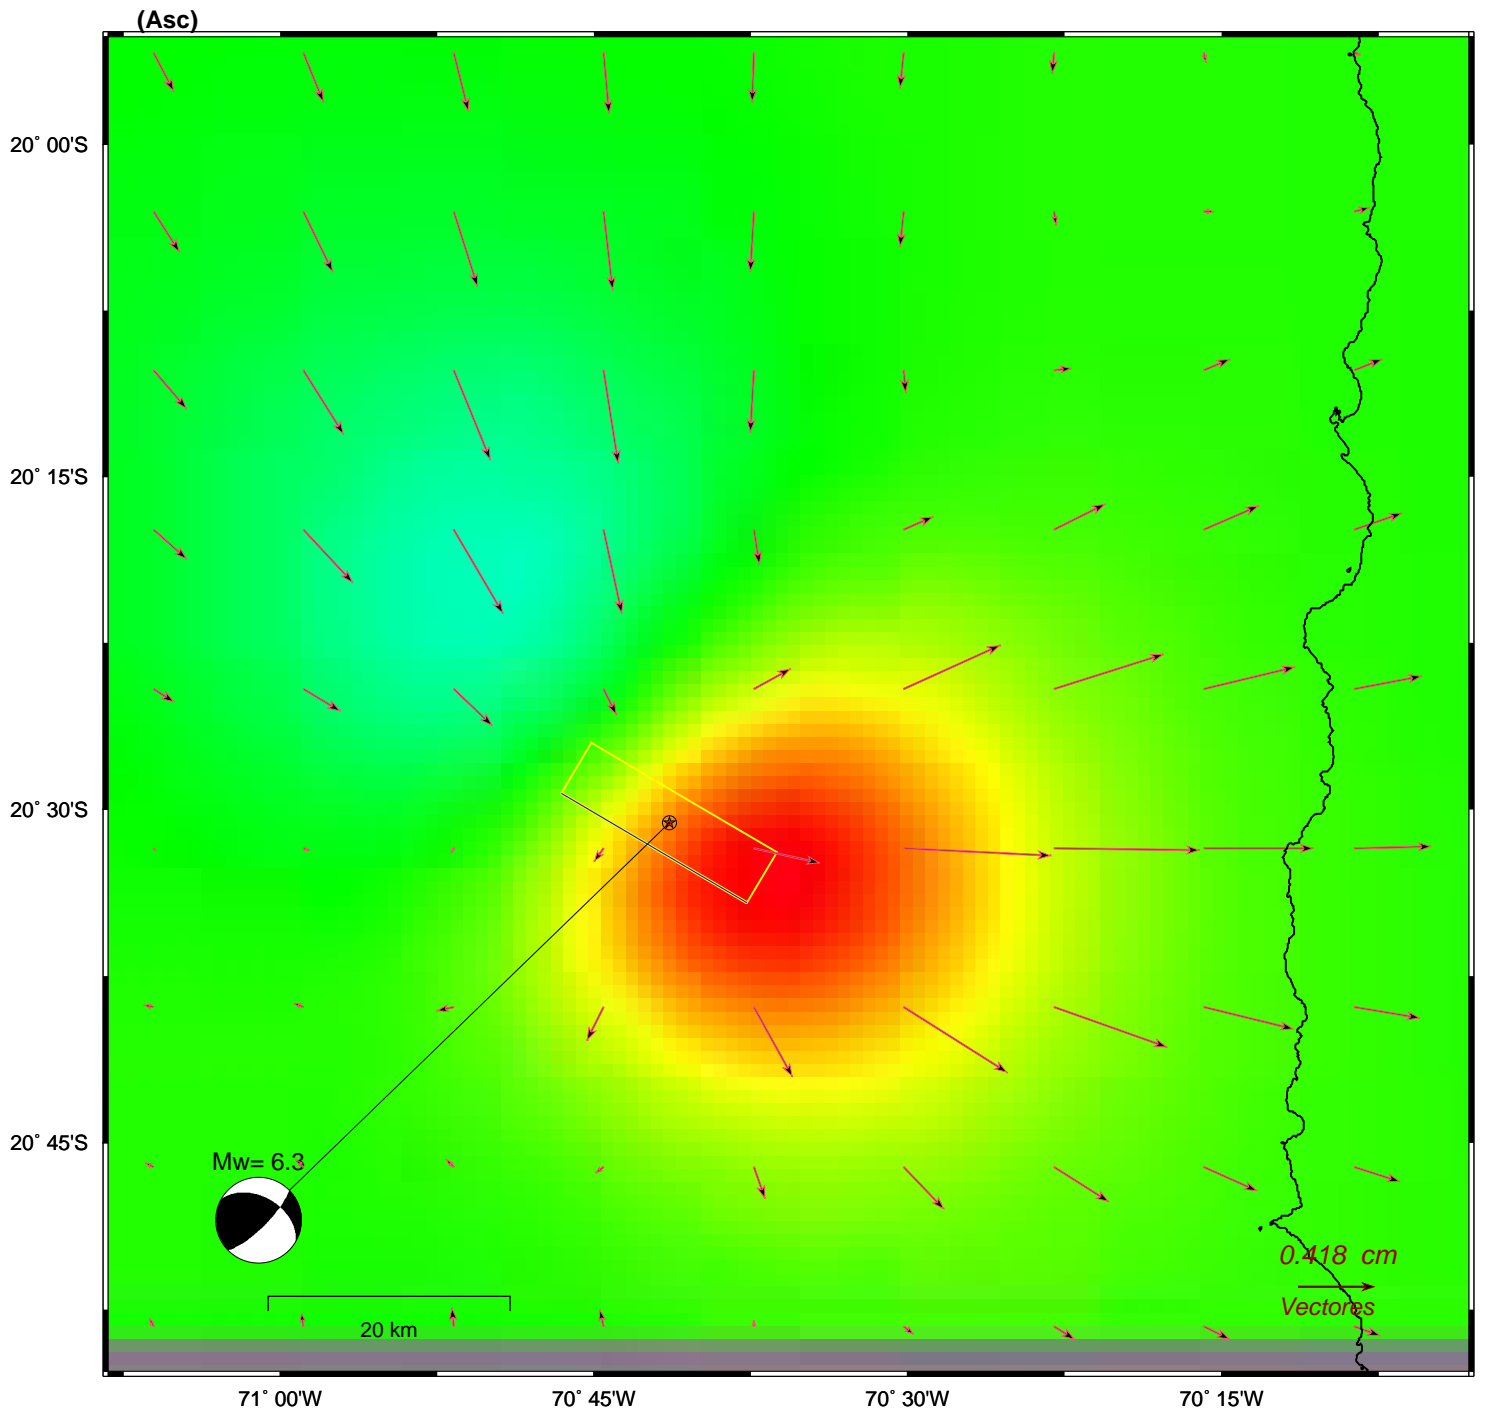

Mw=6.3 - Located_at65_km_al_Sur-Oeste_de_la_ciudad_de_Iquique Mw= 6.3

180405_111209_09o7B

Long. Lat. Prof. : -70.690 -20.510 30.0

Azi. Dip Rake : 300 45 159

Interferograma teorico - orbitas ascendentes

180405_111209_09o7B

- plano nodal : **B**

- coef= 1.0

[gmt_TTT5_x18.bat]