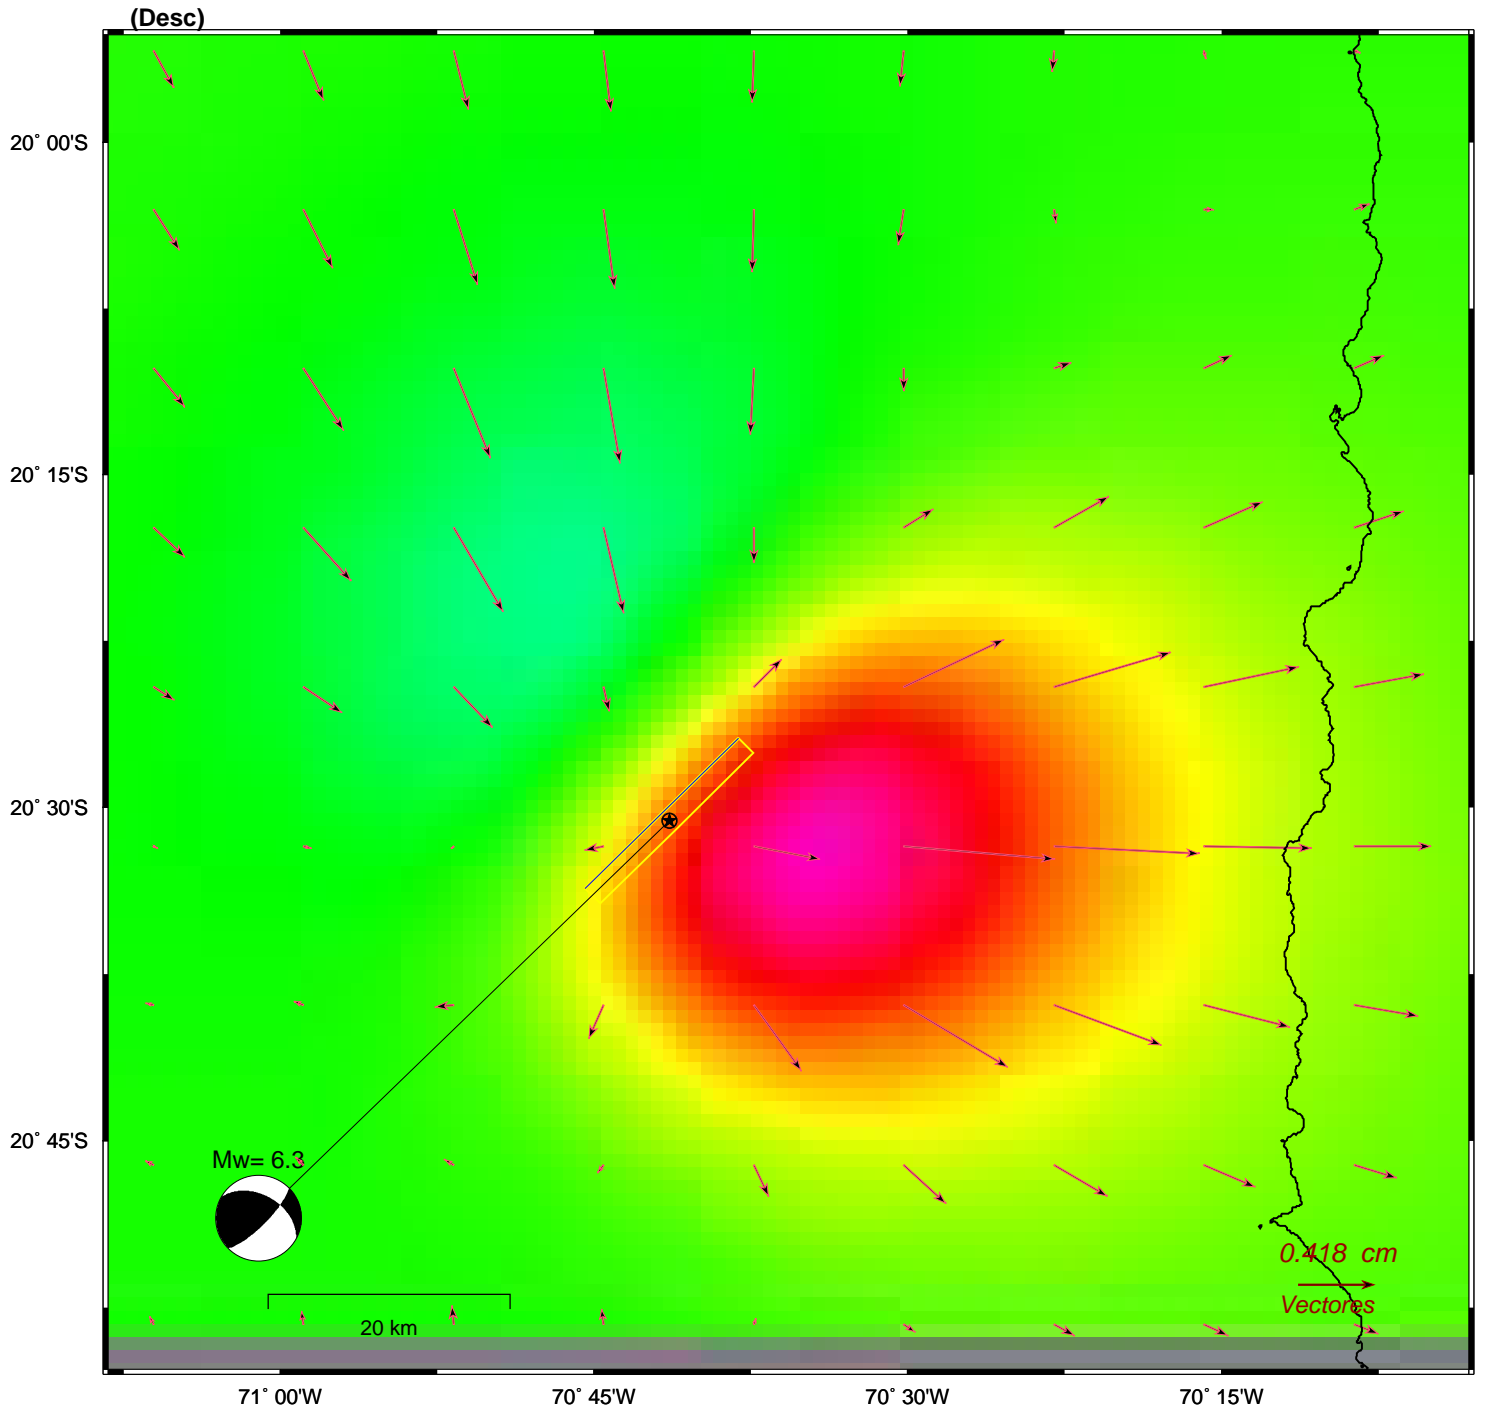

# Mw=6.3 - Located\_at65\_km\_al\_Sur-Oeste\_de\_la\_ciudad\_de\_Iquique Mw= 6.3

180405\_111209\_09o7A

Long. Lat. Prof. : -70.690 -20.510 30.0

Azi. Dip Rake : 45 75 47

Interferograma teorico - orbitas descendentes

180405\_111209\_09o7A

- plano nodal : **A**

- coef= 1.0

[gmt\_TTT5\_x18.bat]