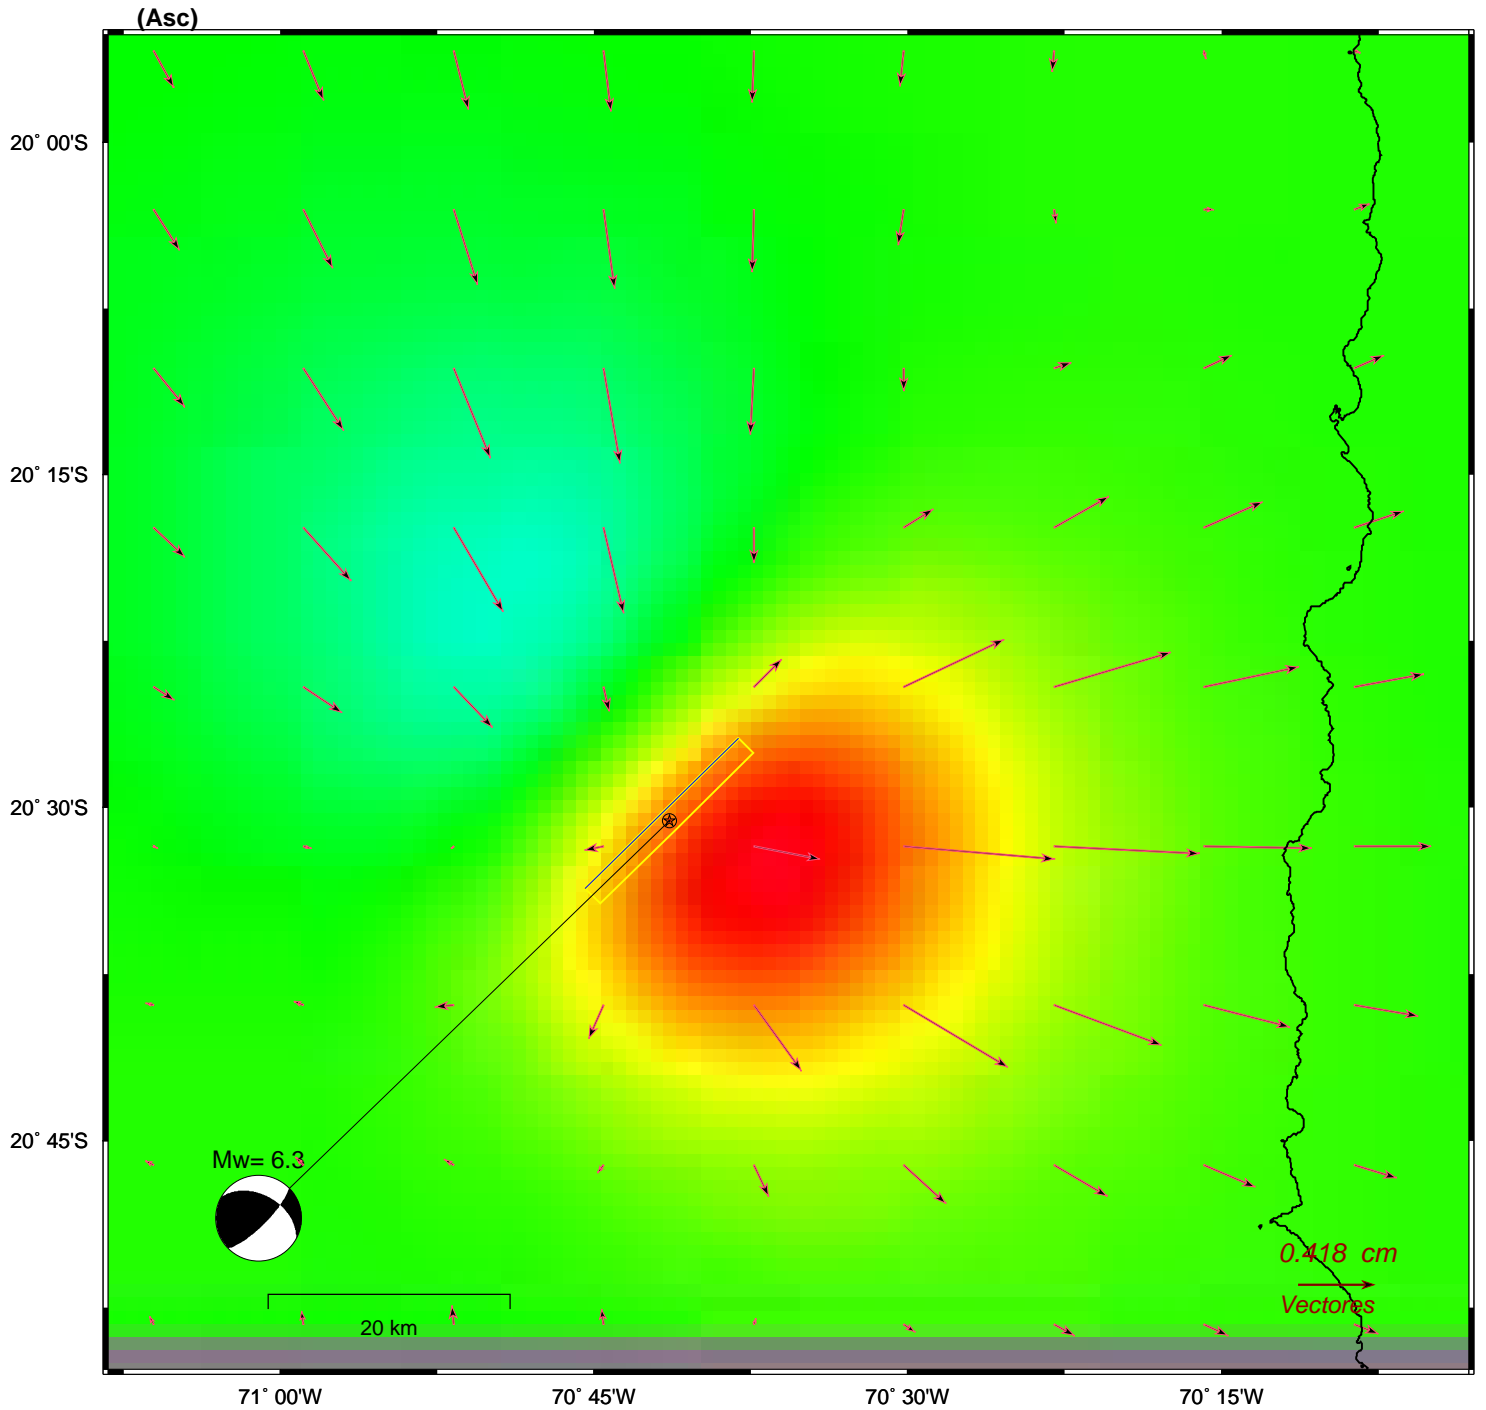

Mw=6.3 - Located_at65_km_al_Sur-Oeste_de_la_ciudad_de_Iquique Mw= 6.3

180405_111209_09o7A

Long. Lat. Prof. : -70.690 -20.510 30.0

Azi. Dip Rake : 45 75 47

Interferograma teorico - orbitas ascendentes

180405_111209_09o7A

- plano nodal : **A**

- coef= 1.0

[gmt_TTT5_x18.bat]