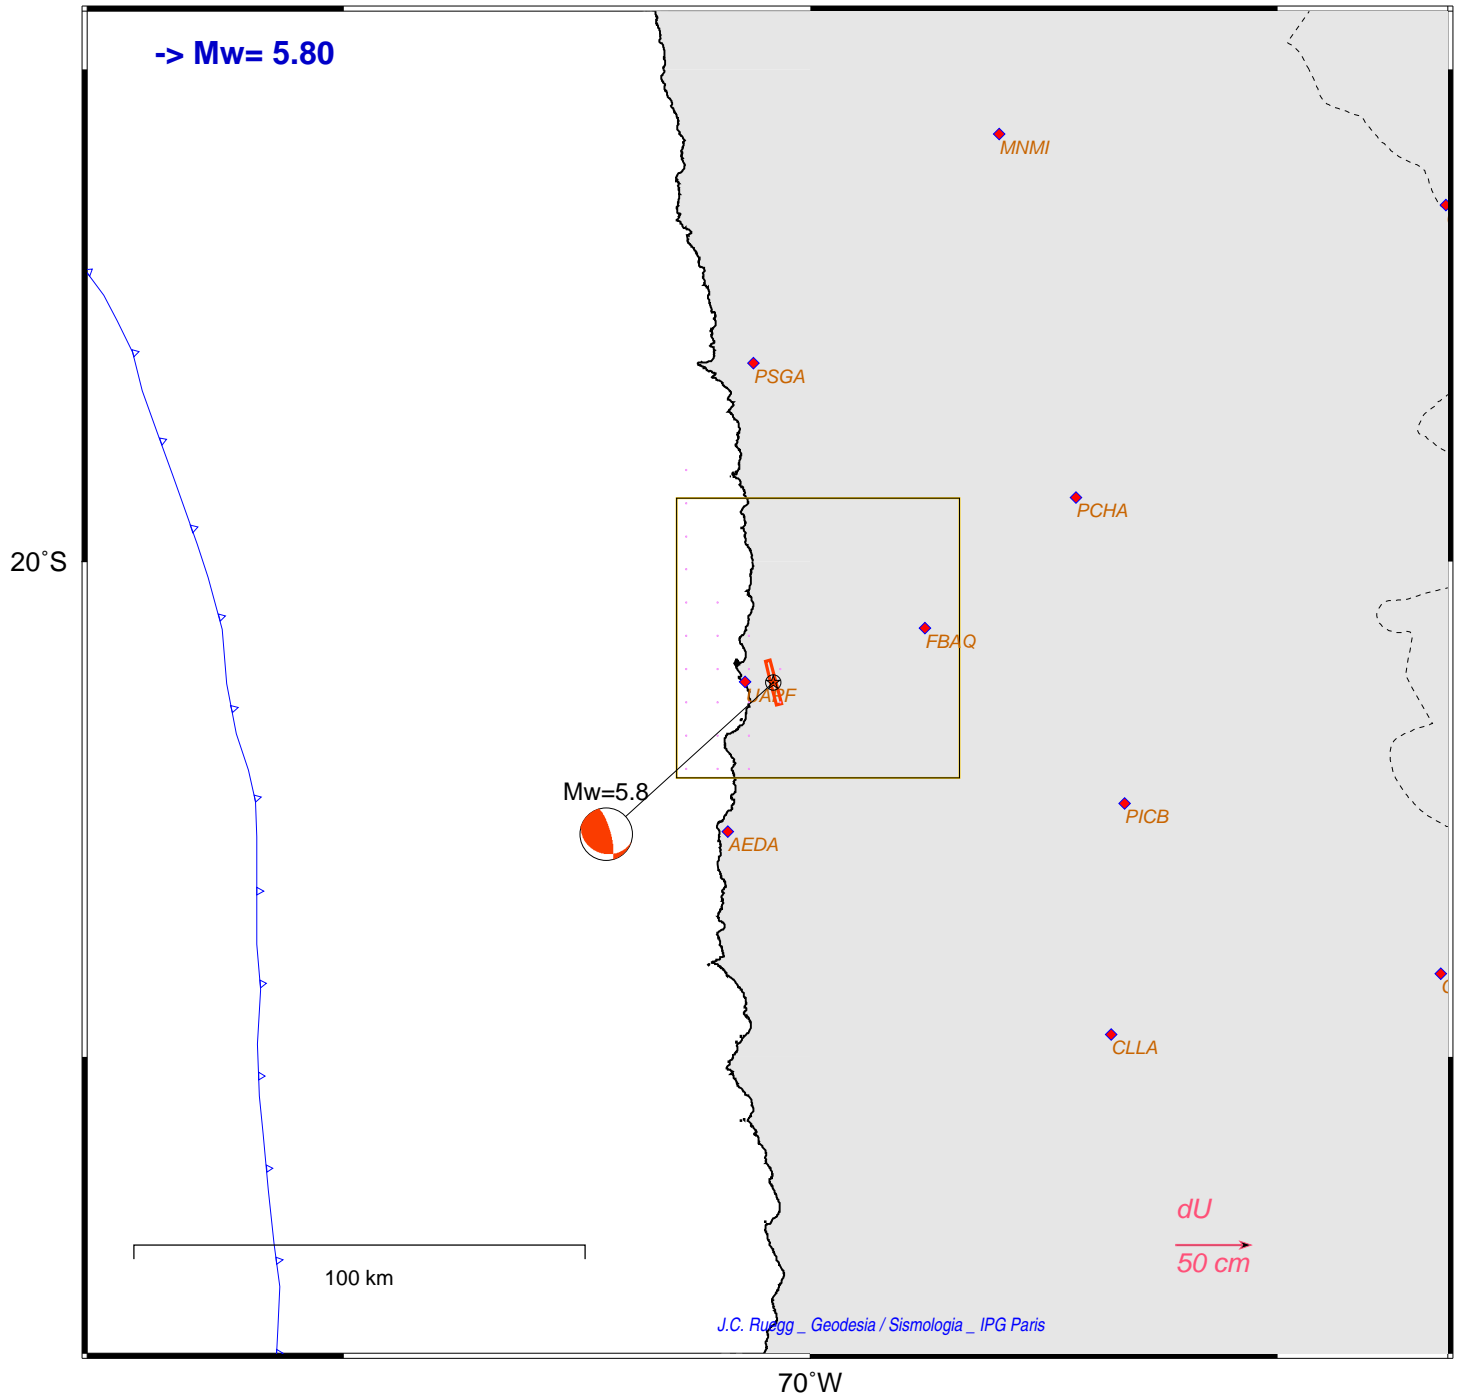

# Mw=5.8 - Localizado a 4 km al Norte-Este de la ciudad de Alto Hospicio

200717\_054036\_36gqA.usg

Long. Lat. Prof. : -70.080 -20.245 70.0

Situacion sismotectonica:

Azi. Dip Rake : 345 75 112

J.C. Rugg - Geodesia / Sismologia - IPG Paris

[gmt\_TTT5\_x]