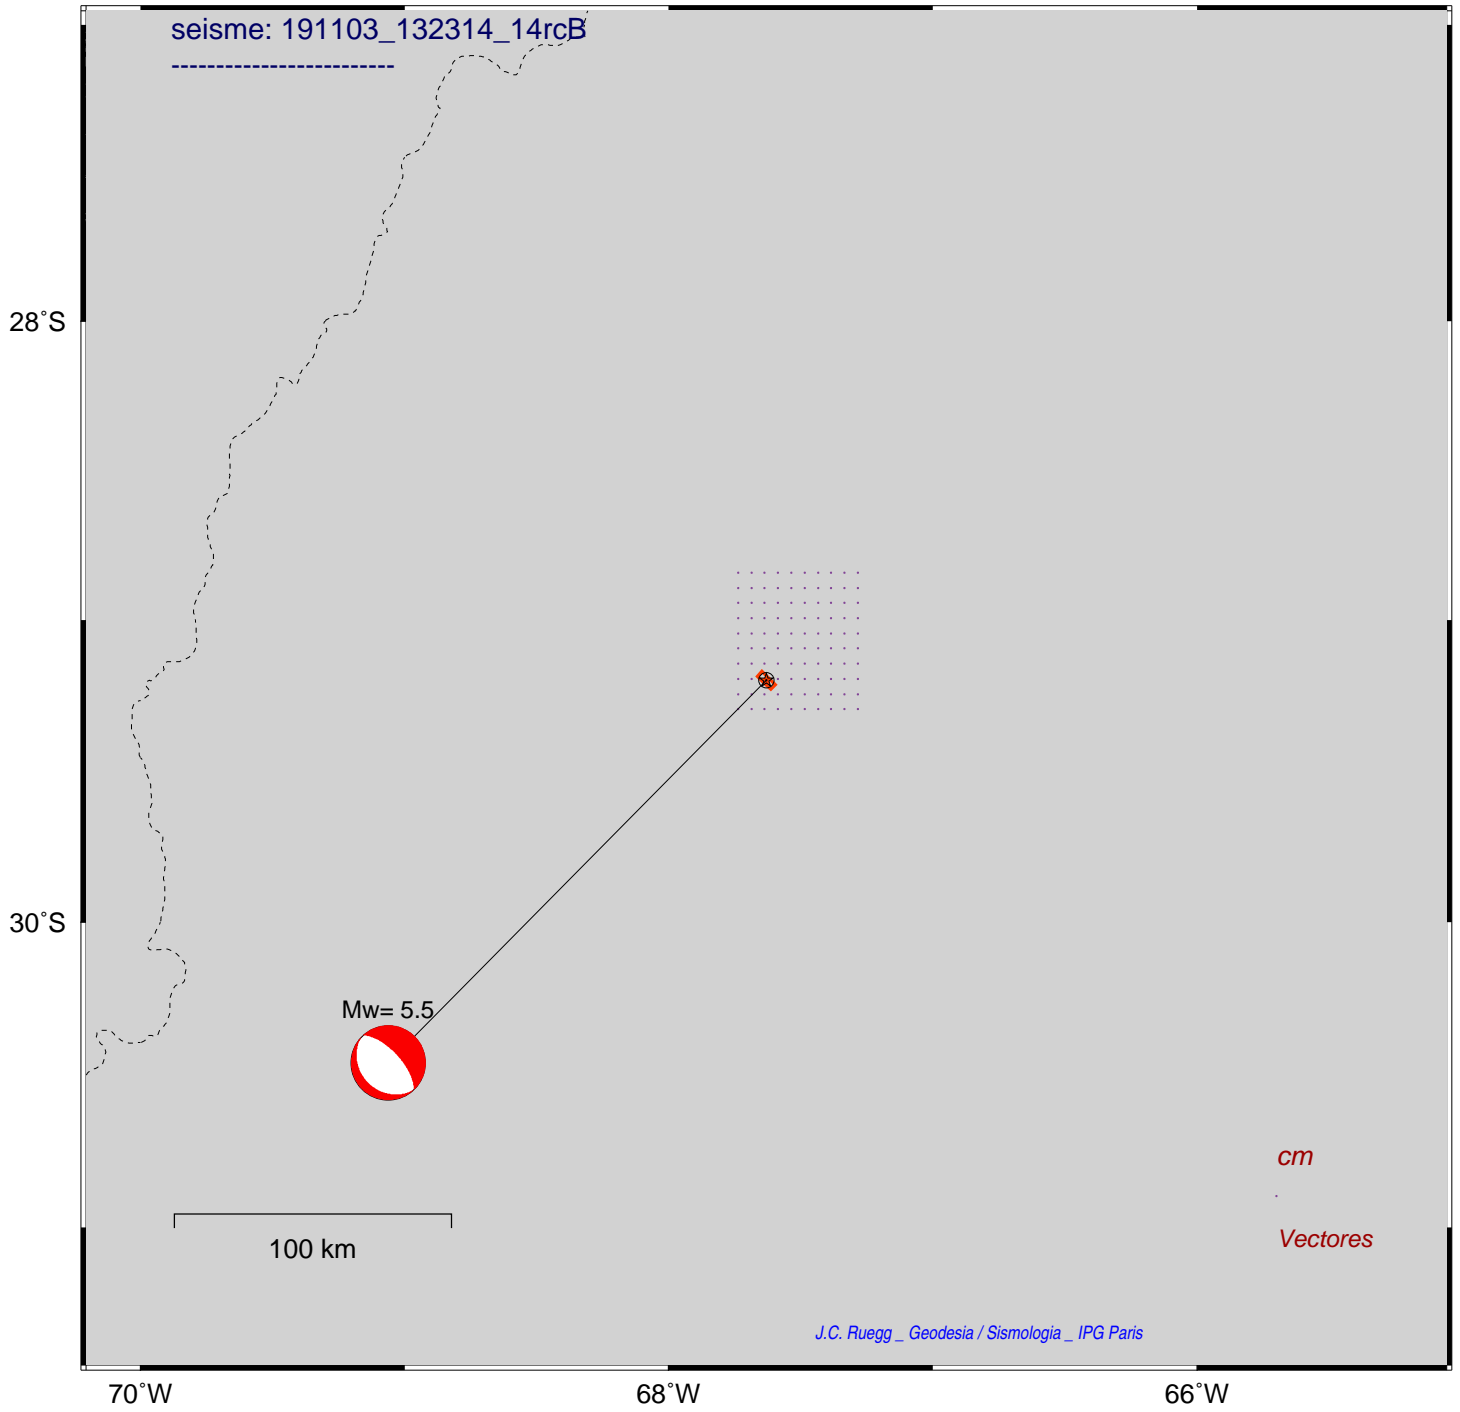

Mapa de situacion 500 km

seisme: 191103\_132314\_14rcB

28°S

30°S

Mw= 5.5

100 km

cm

Vectores

J.C. Ruegg\_ Geodesia / Sismologia \_ IPG Paris

70°W

68°W

66°W