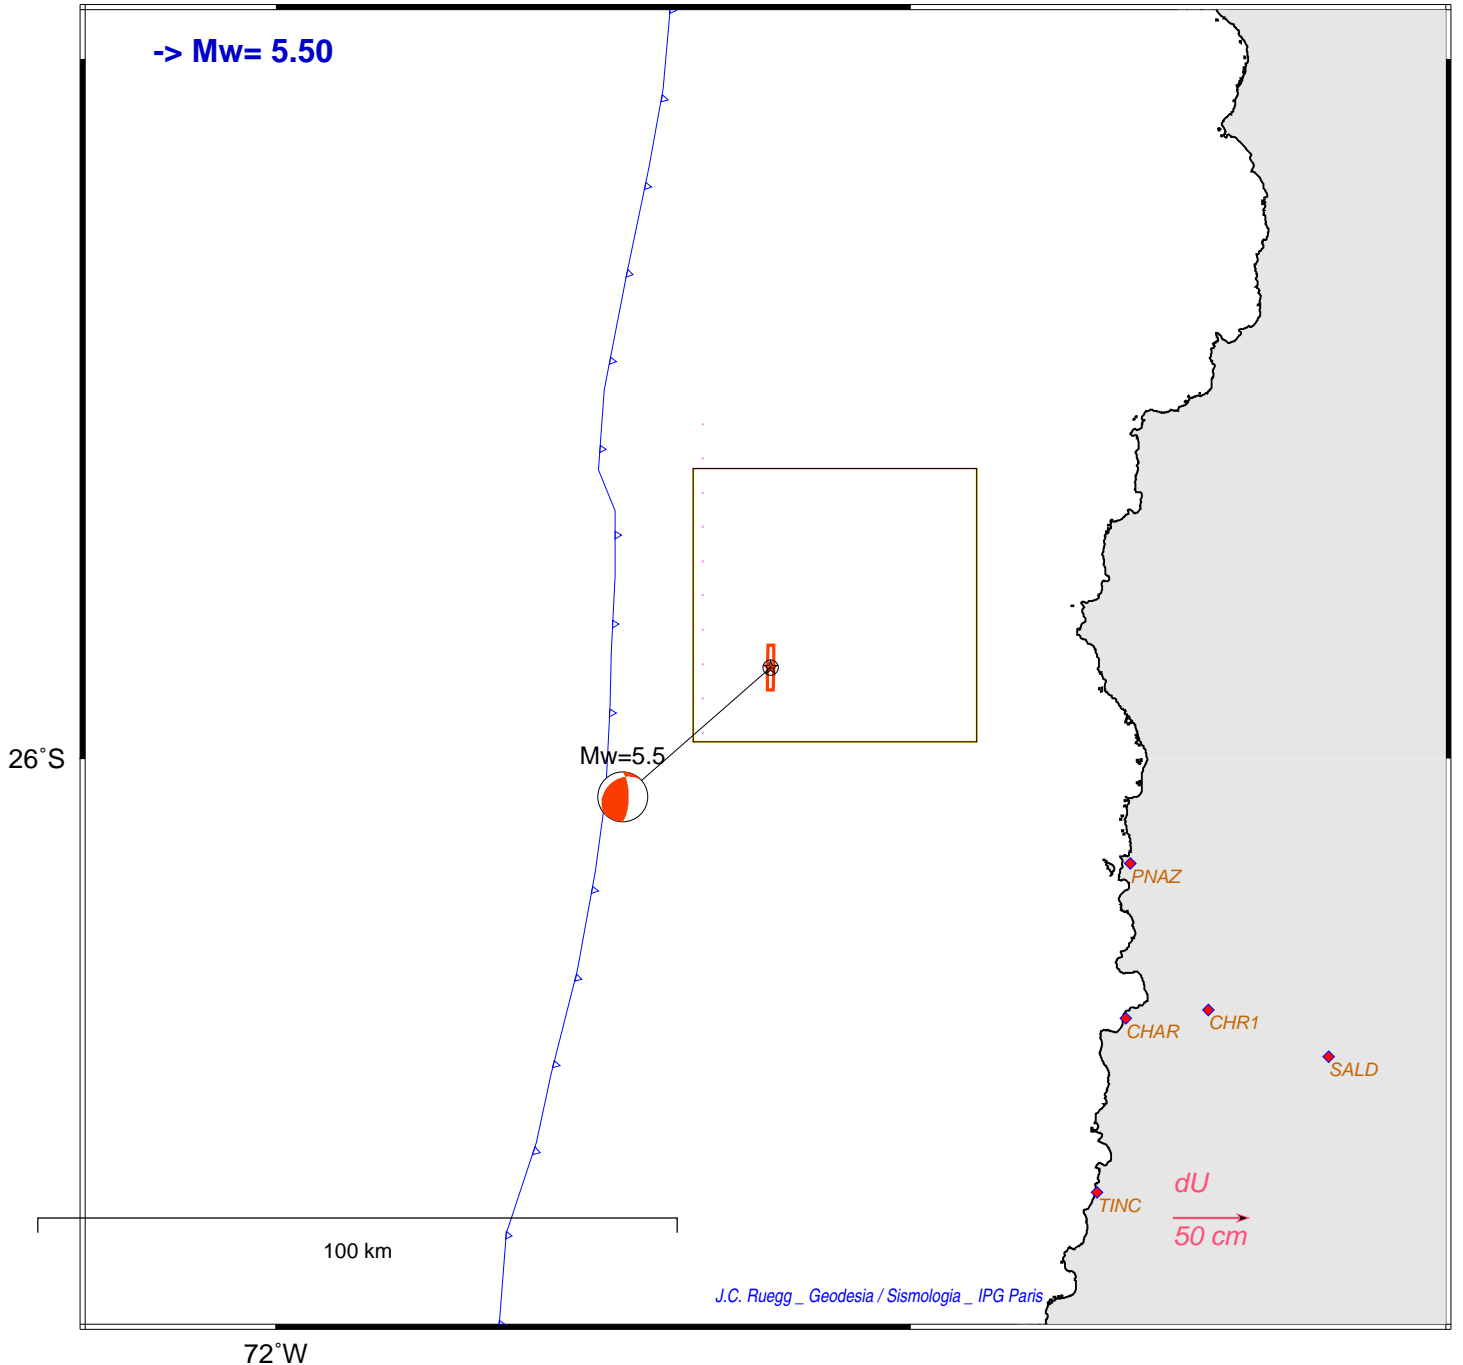

Mw=5.5 - Located at 182 km al Norte-Oeste de la ciudad de Copiapo

190426_062233_3336A.usg

Long. Lat. Prof. : -71.220 -25.870 35.0

Situacion sismotectonica:

Azi. Dip Rake : 0 70 68

[gmt_TTT5_x]