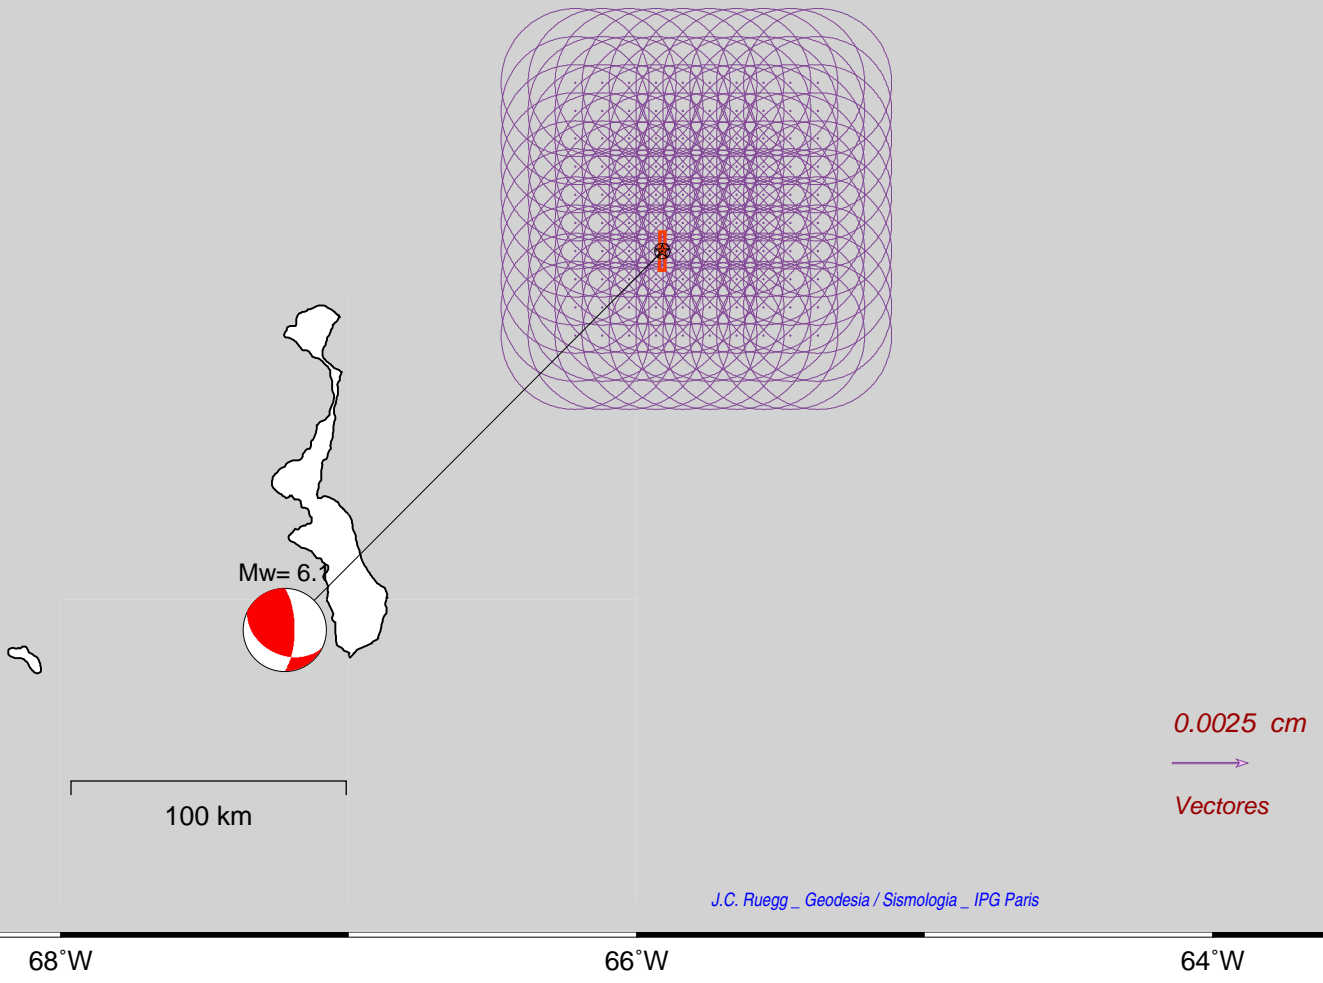

Mapa de situacion 500 km

seisme: 190315_050351_51zrB

16°S

18°S

20°S

68°W

66°W

64°W

Mw= 6.7

100 km

0.0025 cm

Vectores

J.C. Ruegg _ Geodesia / Sismologia _ IPG Paris