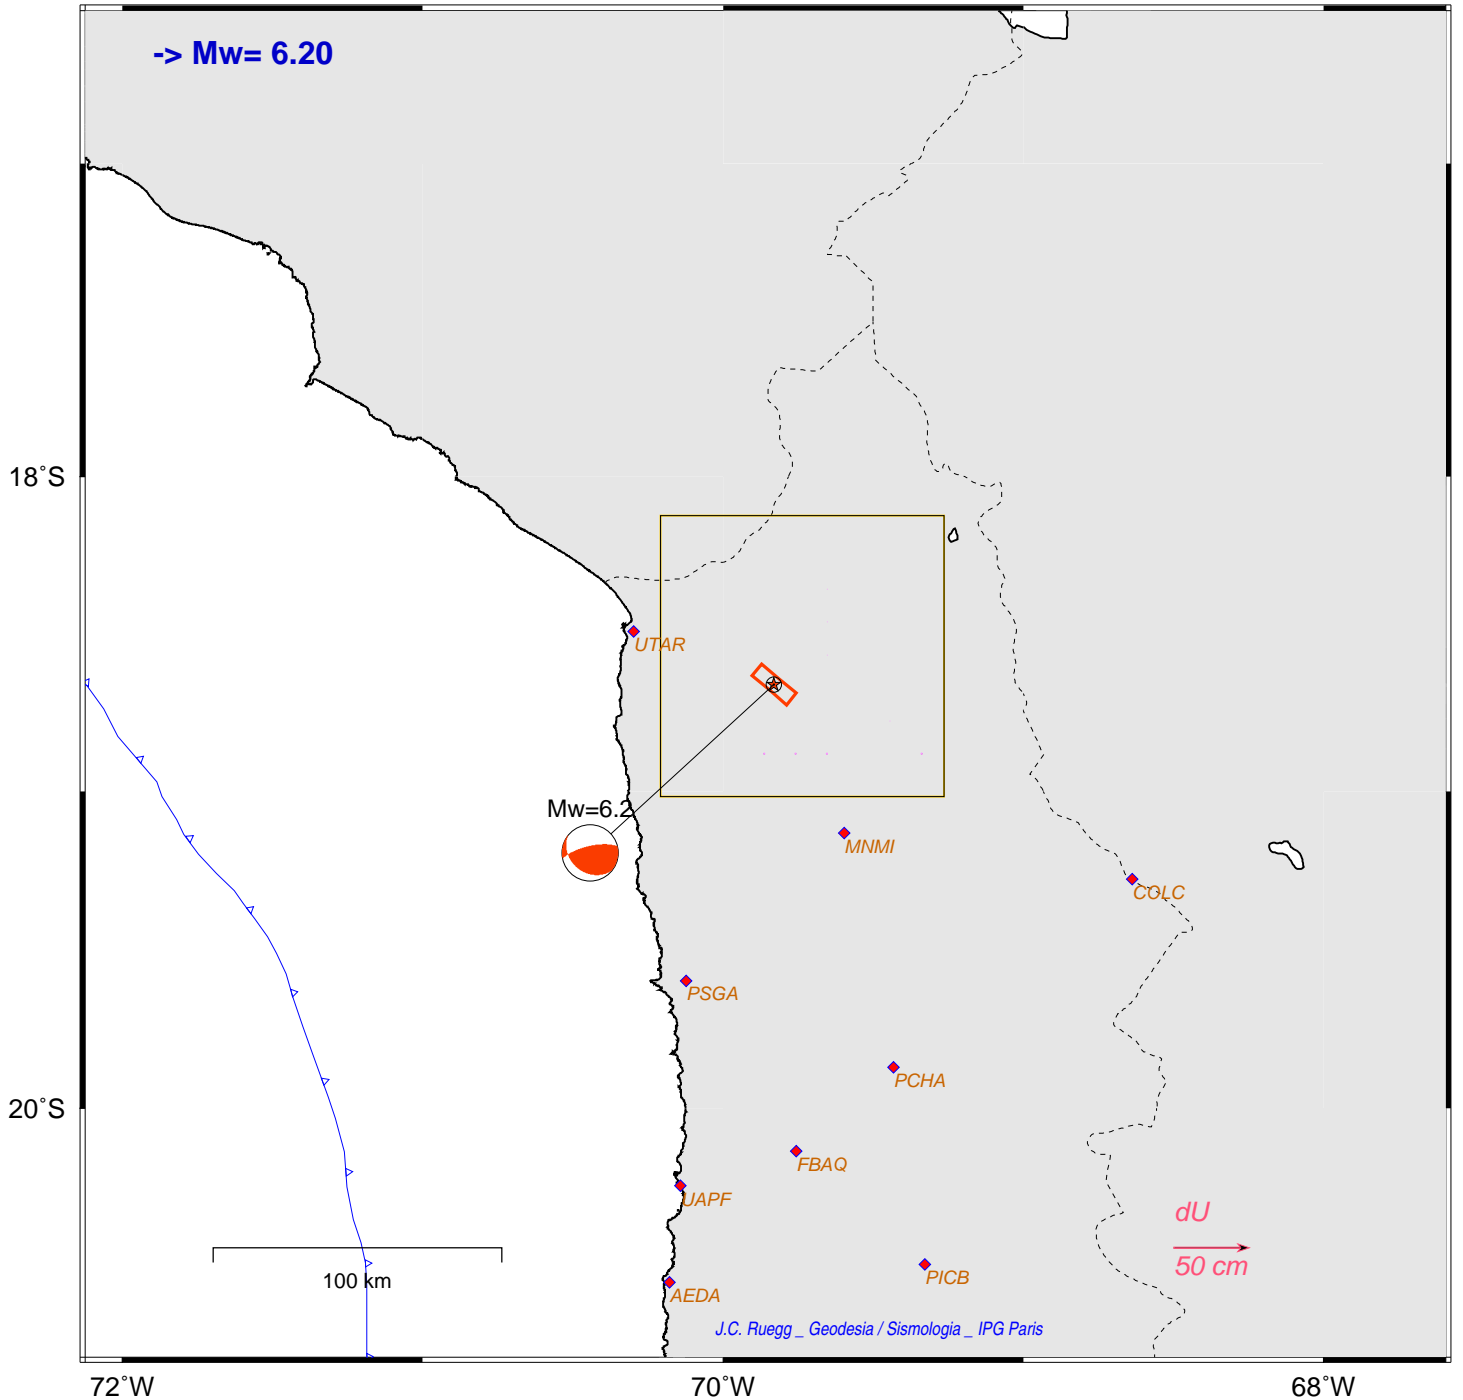

Mw=6.2 - Located at 54 km al Sur-Este de la ciudad de Arica

171010_063220_20myA.usg

Long. Lat. Prof. : -69.830 -18.660 70.0

Situacion sismotectonica:

Azi. Dip Rake : 130 30 139

72°W

70°W

68°W

[gmt_TTT5_x]