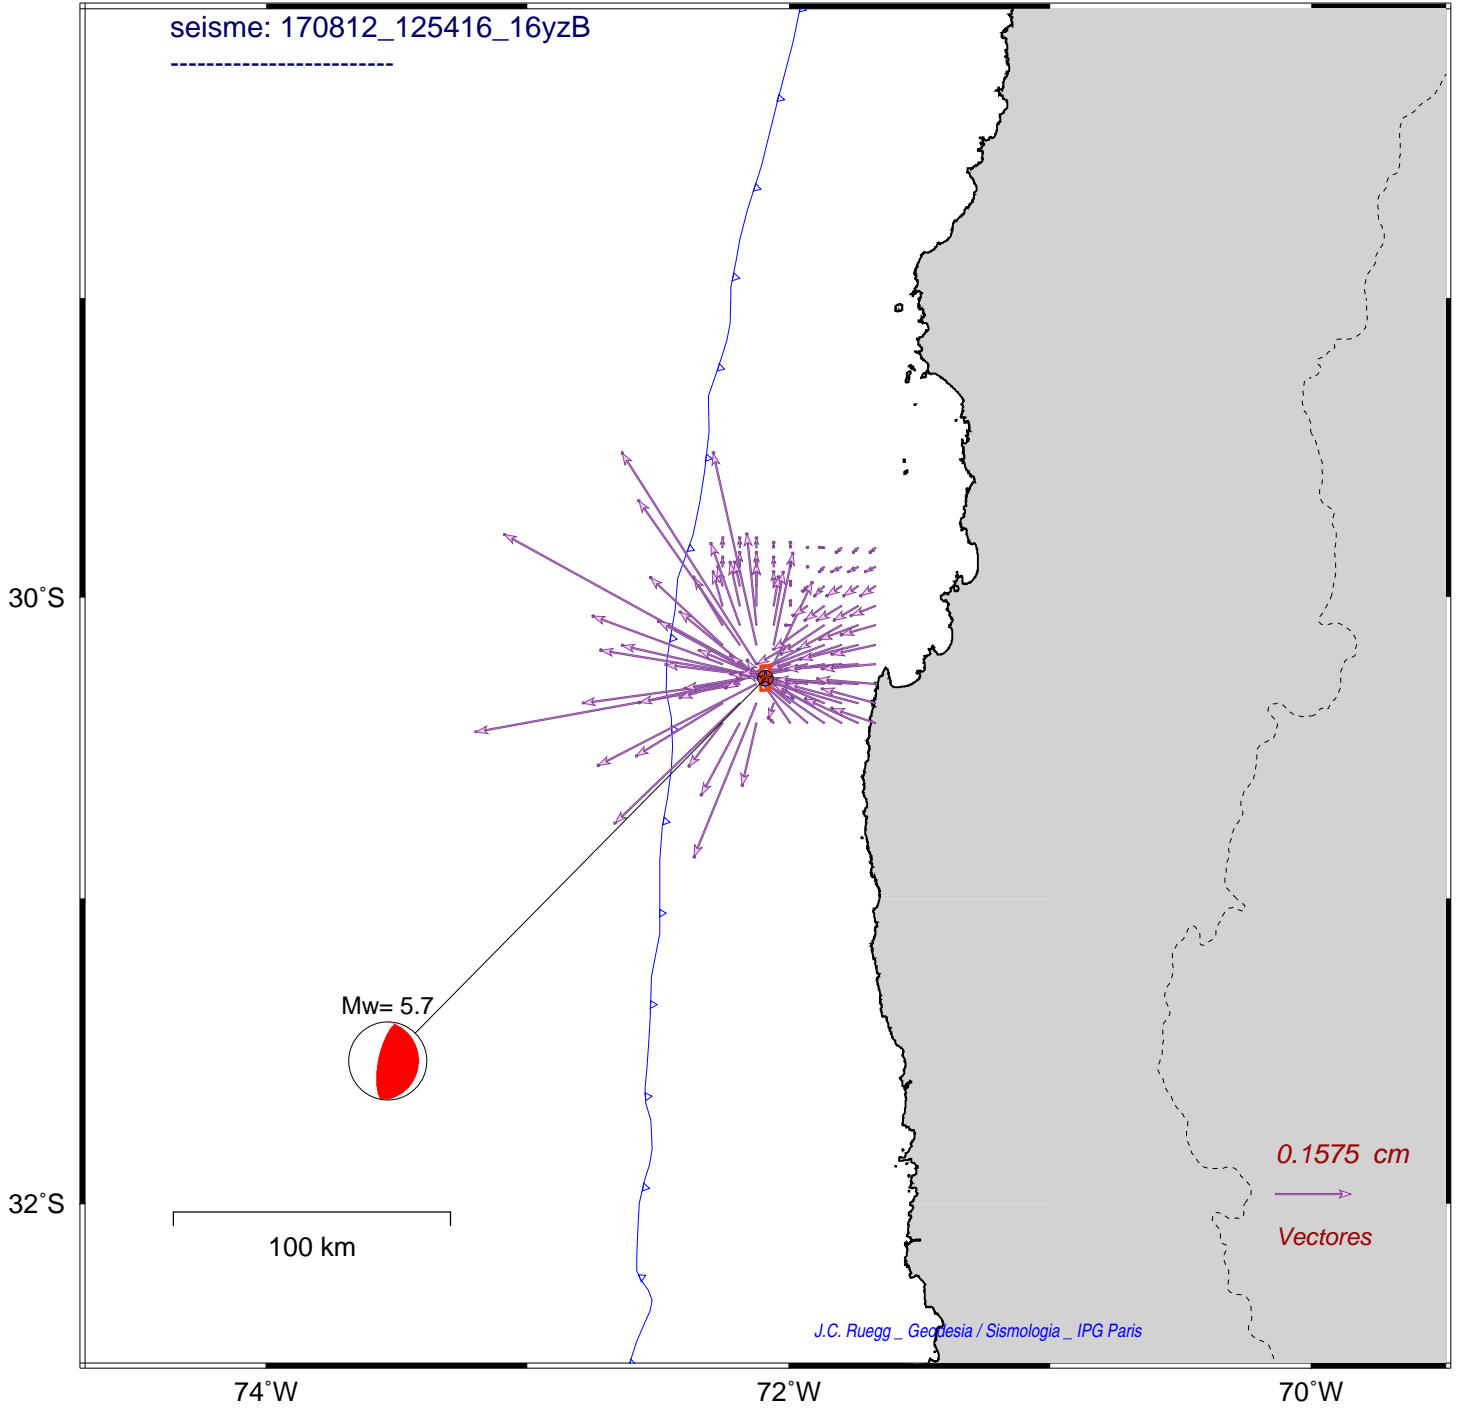

Mapa de situacion 500 km

seisme: 170812_125416_16yzB

Mw= 5.7

100 km

0.1575 cm

Vectores

J.C. Ruegg _ Geodesia / Sismologia _ IPG Paris