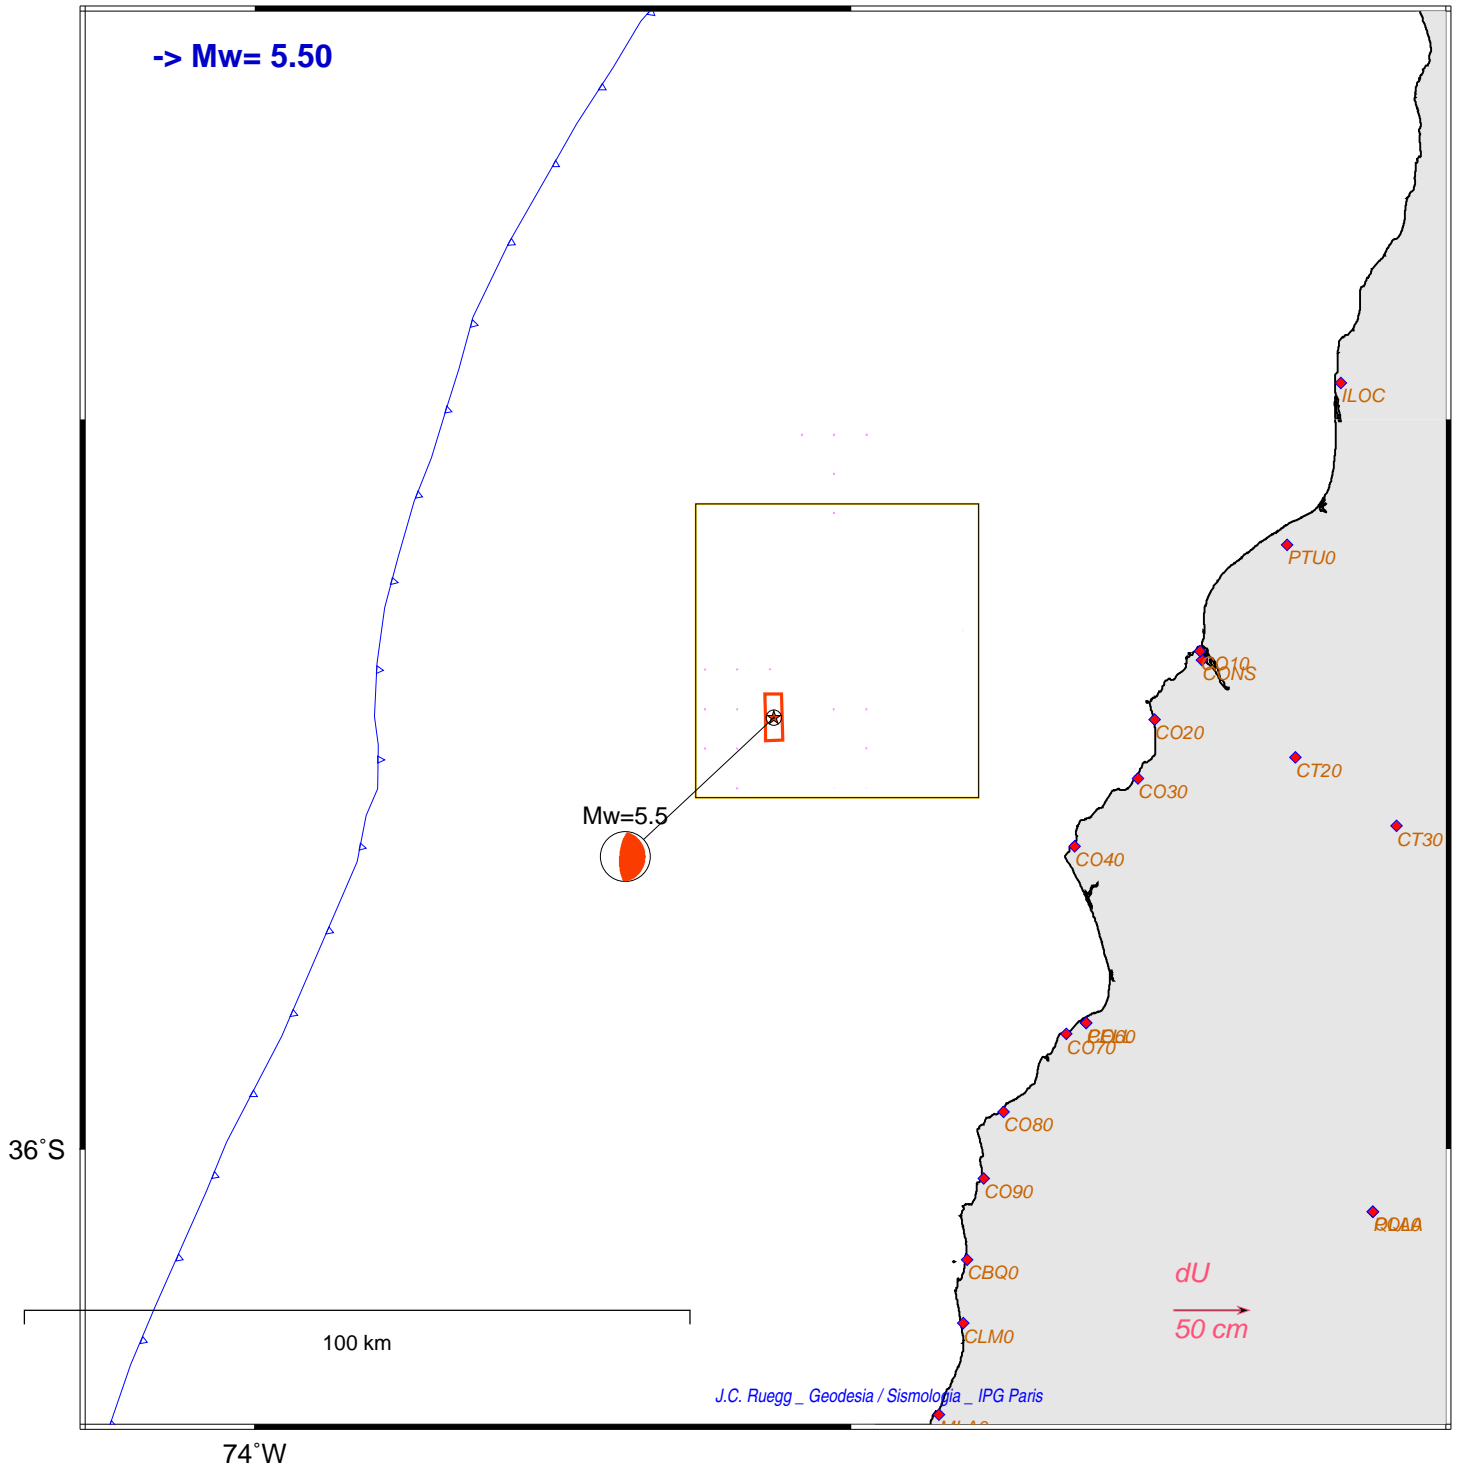

Mw=5.5 - Located at 133 km al Oeste de la ciudad de Talca

170712_090819_19aqA.usg

Long. Lat. Prof. : -73.130 -35.410 11.0

Situacion sismotectonica:

Azi. Dip Rake : 0 20 86

74°W

[gmt_TTT5_x]