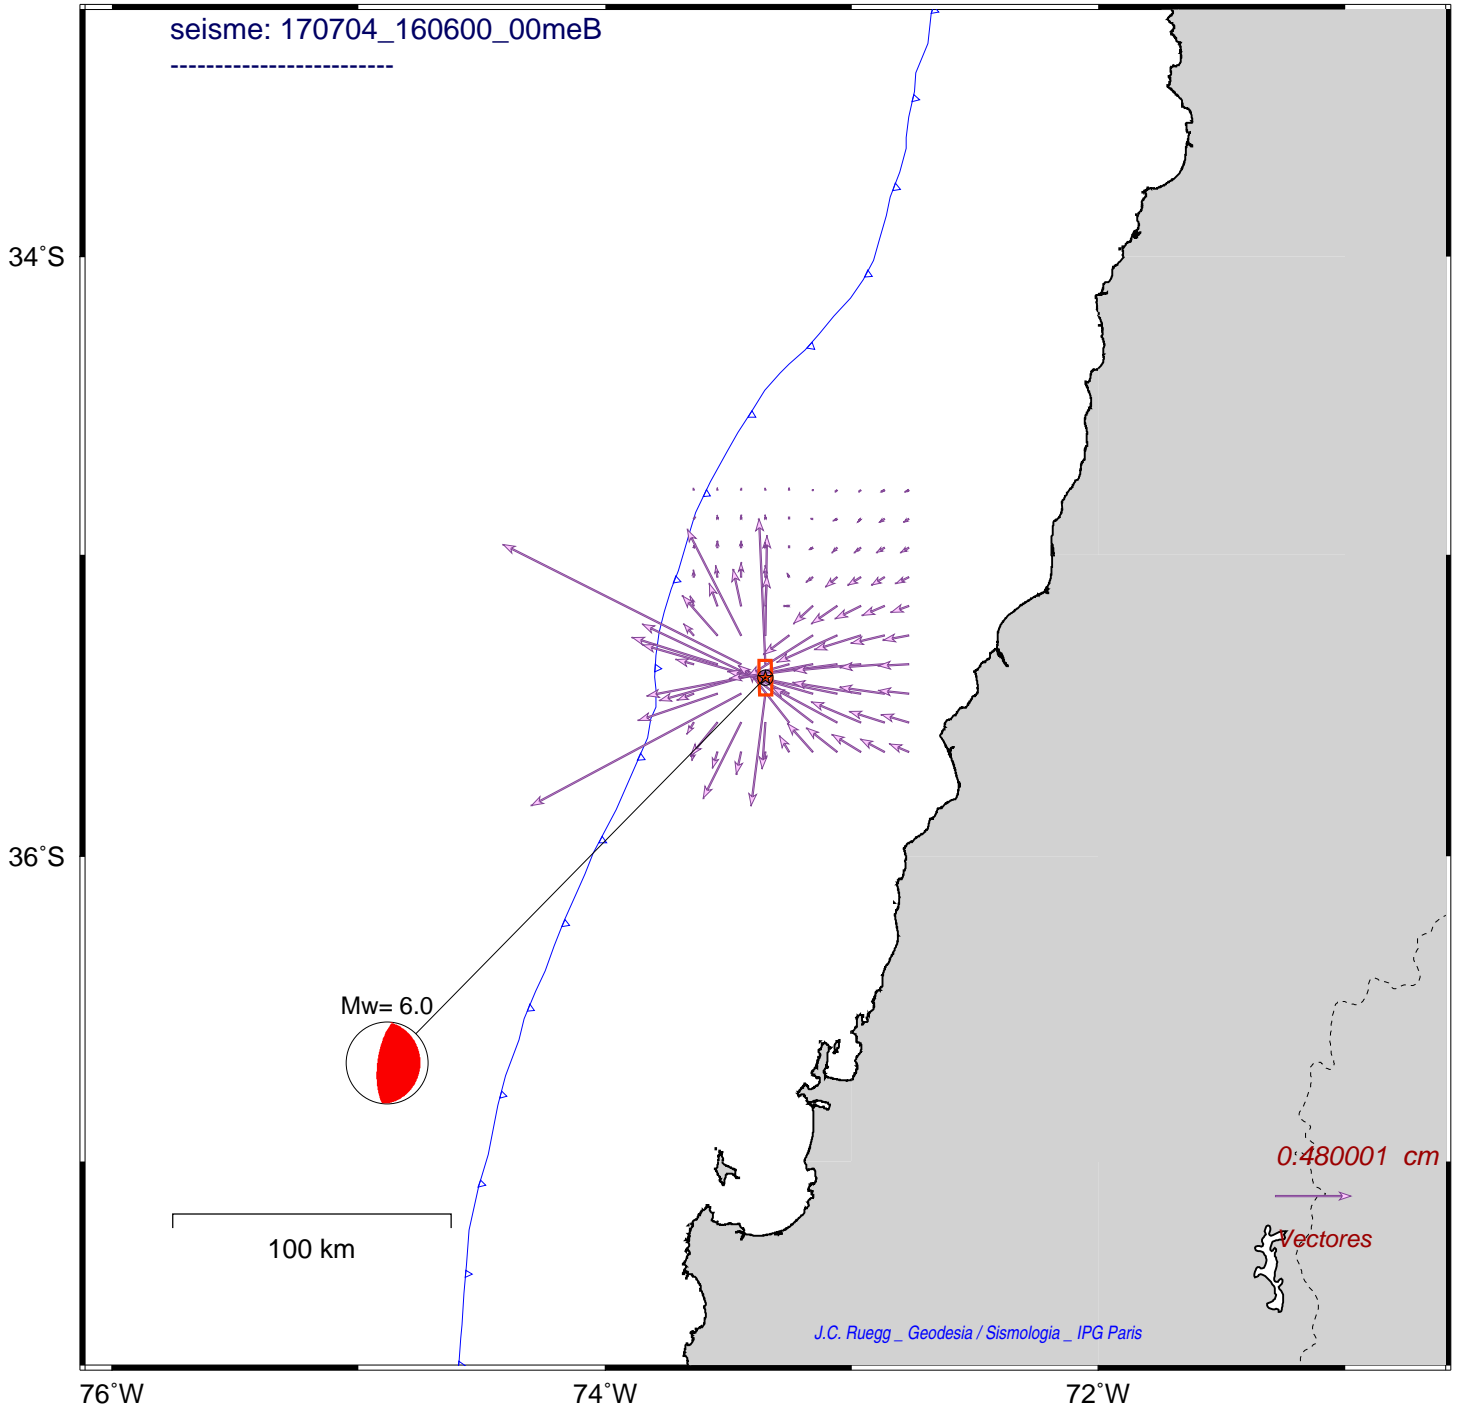

Mapa de situacion 500 km

seisme: 170704_160600_00meB

$M_w = 6.0$

100 km

0:480001 cm

Vectores

J.C. Ruegg _ Geodesia / Sismologia _ IPG Paris