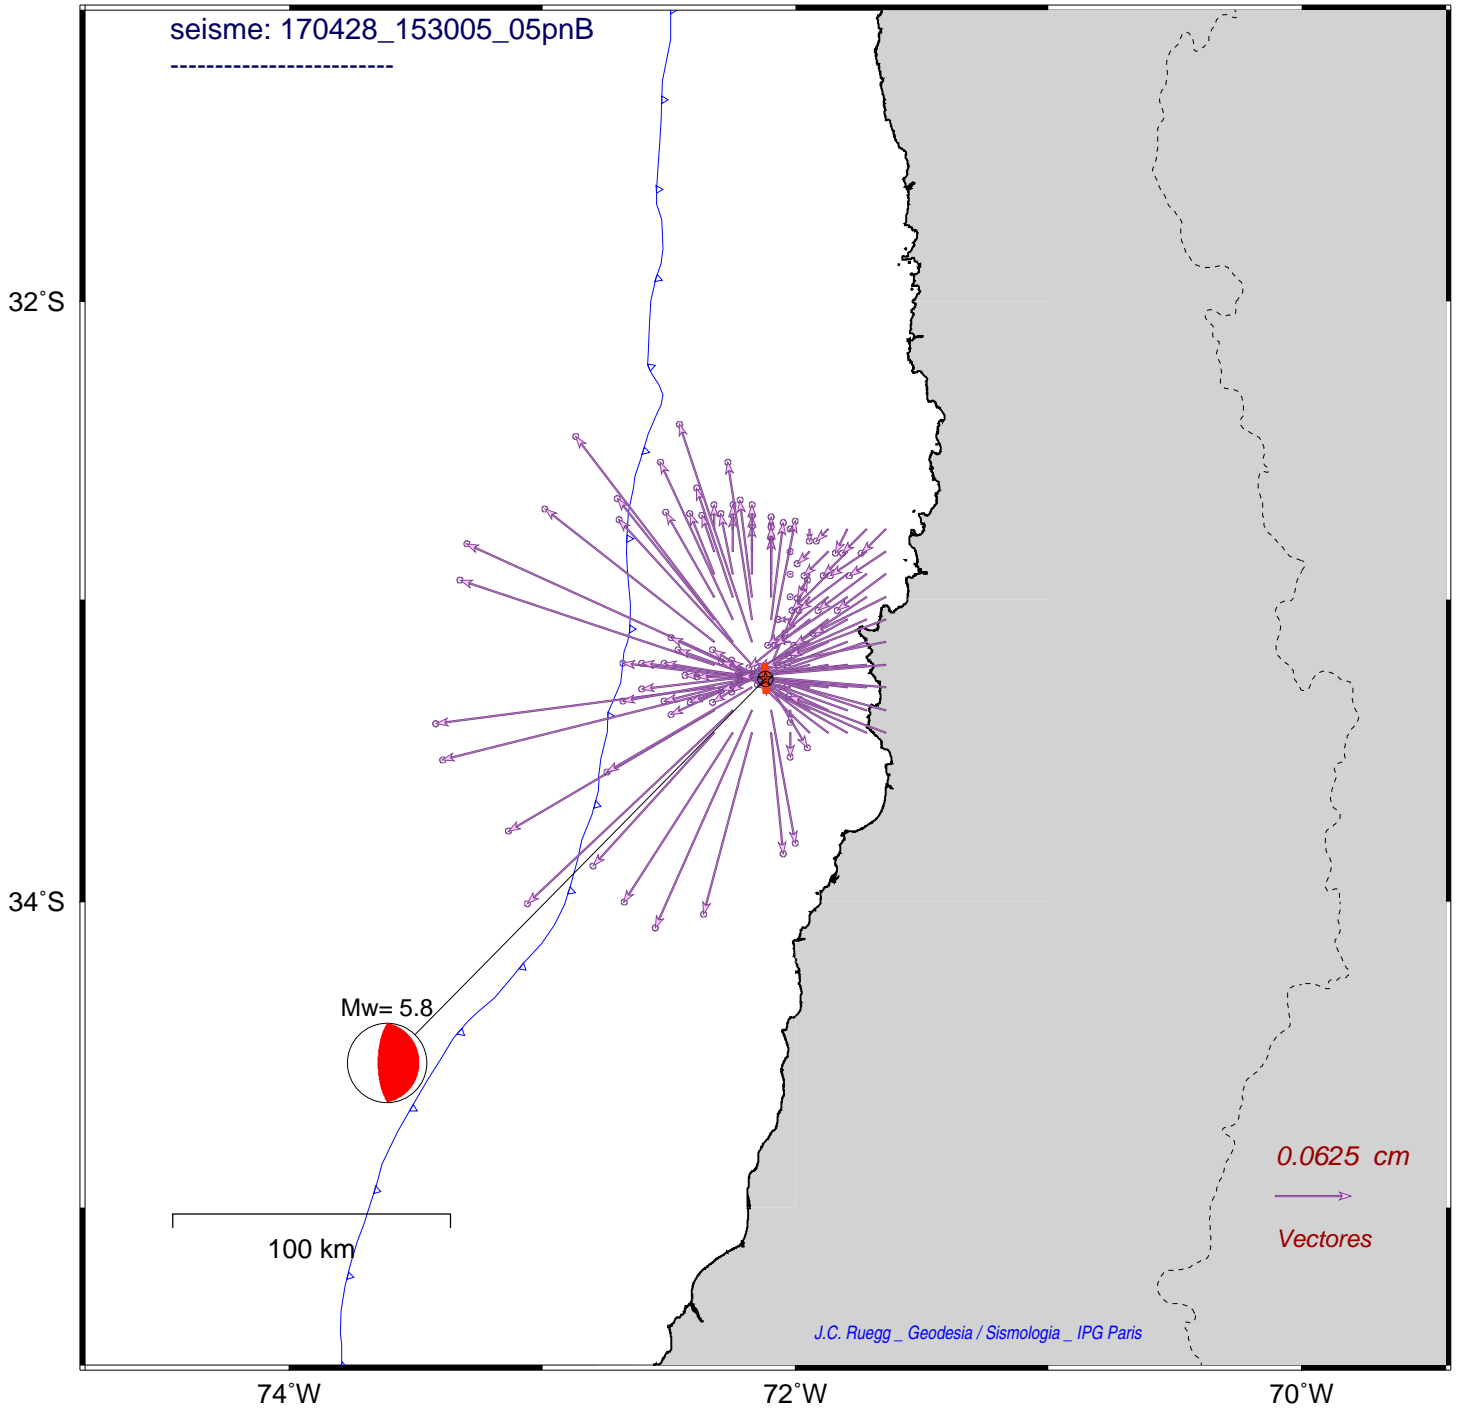

# Mapa de situacion 500 km

seisme: 170428\_153005\_05pnB

Mw= 5.8

100 km

0.0625 cm

Vectores

J.C. Ruegg \_ Geodesia / Sismologia \_ IPG Paris